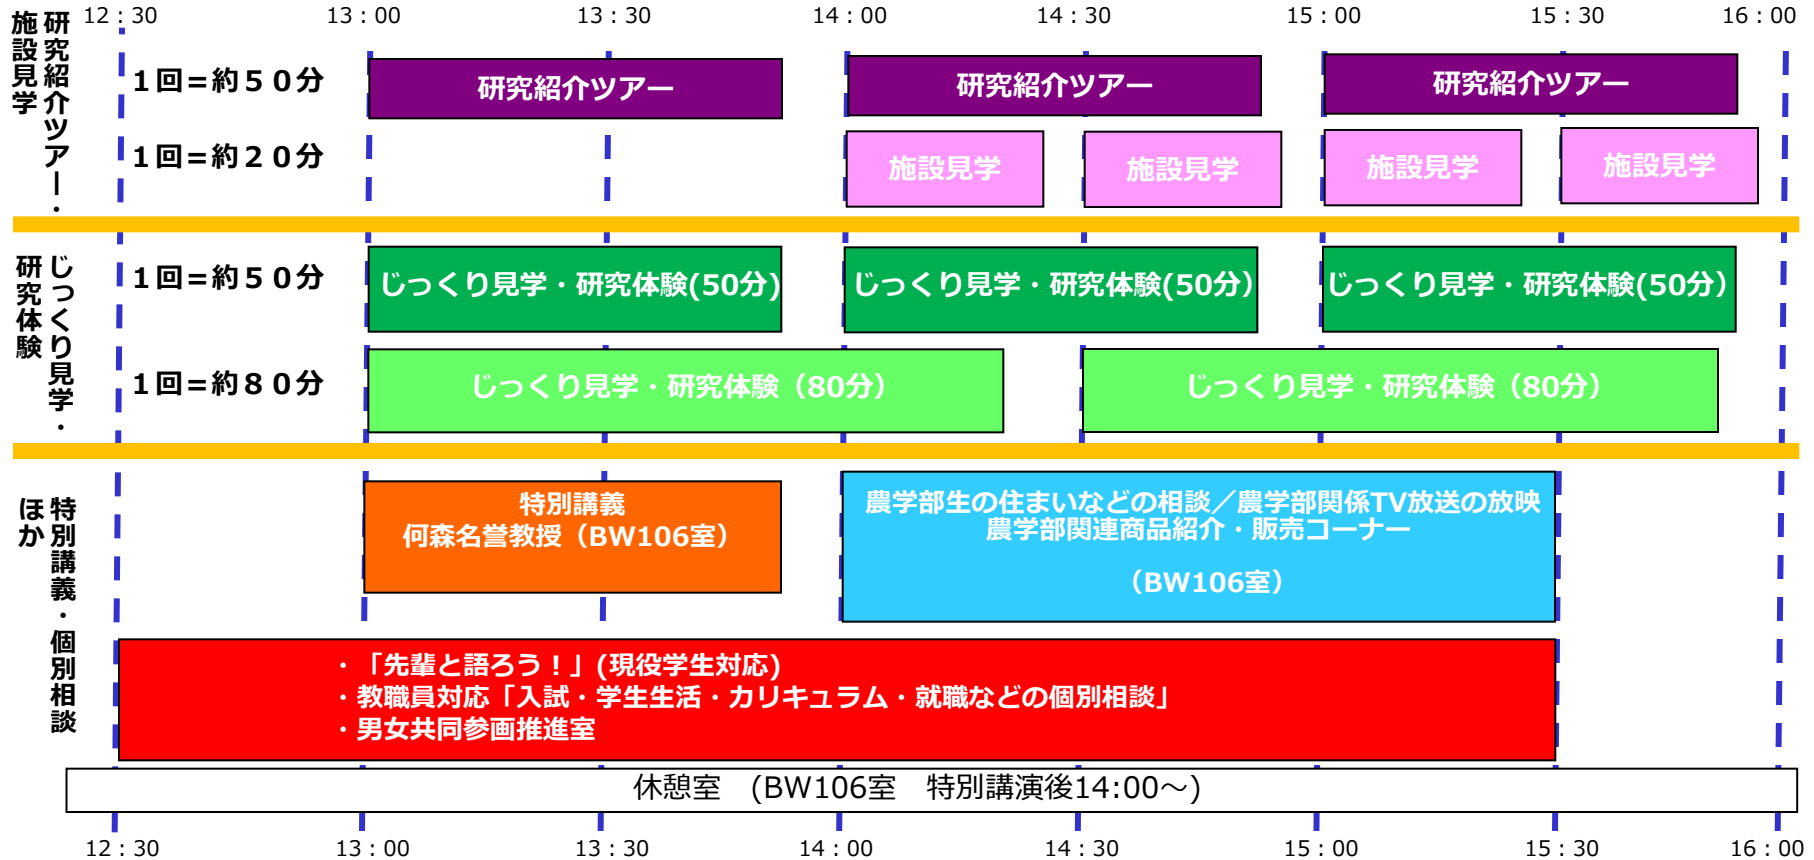

## ○研究室紹介-施設紹介 (13:00~16:00)

農学部学生等が対応します!

ツアーコース等の内容詳細は、午後の部スケジュールをご覧ください。

1) 研究紹介ツアー (1回所要時間50分) (13:00~, 14:00~, 15:00~)  
6コースに分かれて複数の研究室を紹介します。

2) 施設見学 (1回所要時間20分)  
(14:00~, 14:30~, 15:00~, 15:30~)  
2つのコースに分かれて遺伝子実験施設、希少糖生産ステーション等を紹介します。

3) じっくり見学・研究体験 (1回所要時間50分) (13:00~, 14:00~, 15:00~)  
(1回所要時間80分) (13:00~, 14:30~)  
研究室や附属農場にて、簡単な実験・実習を体験します。

## ○個別相談会

1) 学生生活など (BW111 室 12:30~15:30)  
キャンパスライフを紹介した学生等が対応します。  
相談内容: 学生生活一般、サークル活動 ほか

2) 入試関係など (BW211 室 12:30~15:30)  
教員・事務職員が対応します。  
相談内容: 入試関係、カリキュラム、大学院進学、就職、保護者からの相談 ほか

3) 男女共同参画推進室 (BW311 室 12:30~15:30)  
大学院生・教員が対応します。  
相談内容: 研究者・技術者をめざす女子高生の相談 ほか

# 2015 農学部オープンキャンパス 午後のタイムスケジュール

参加者のみなさんへ

複数の研究室や施設を見学できる研究紹介ツアー（所要時間50分）や

★興味のある研究等がまだよくわからない方は

施設見学（所要時間20分）へ！

香川大学農学部でどんなことが学べるのか見えてきます。

★自分に興味のある分野が「じっくり見学・研究体験」にある方は

すぐそこへGO！！50分コースと80分コースがあります。