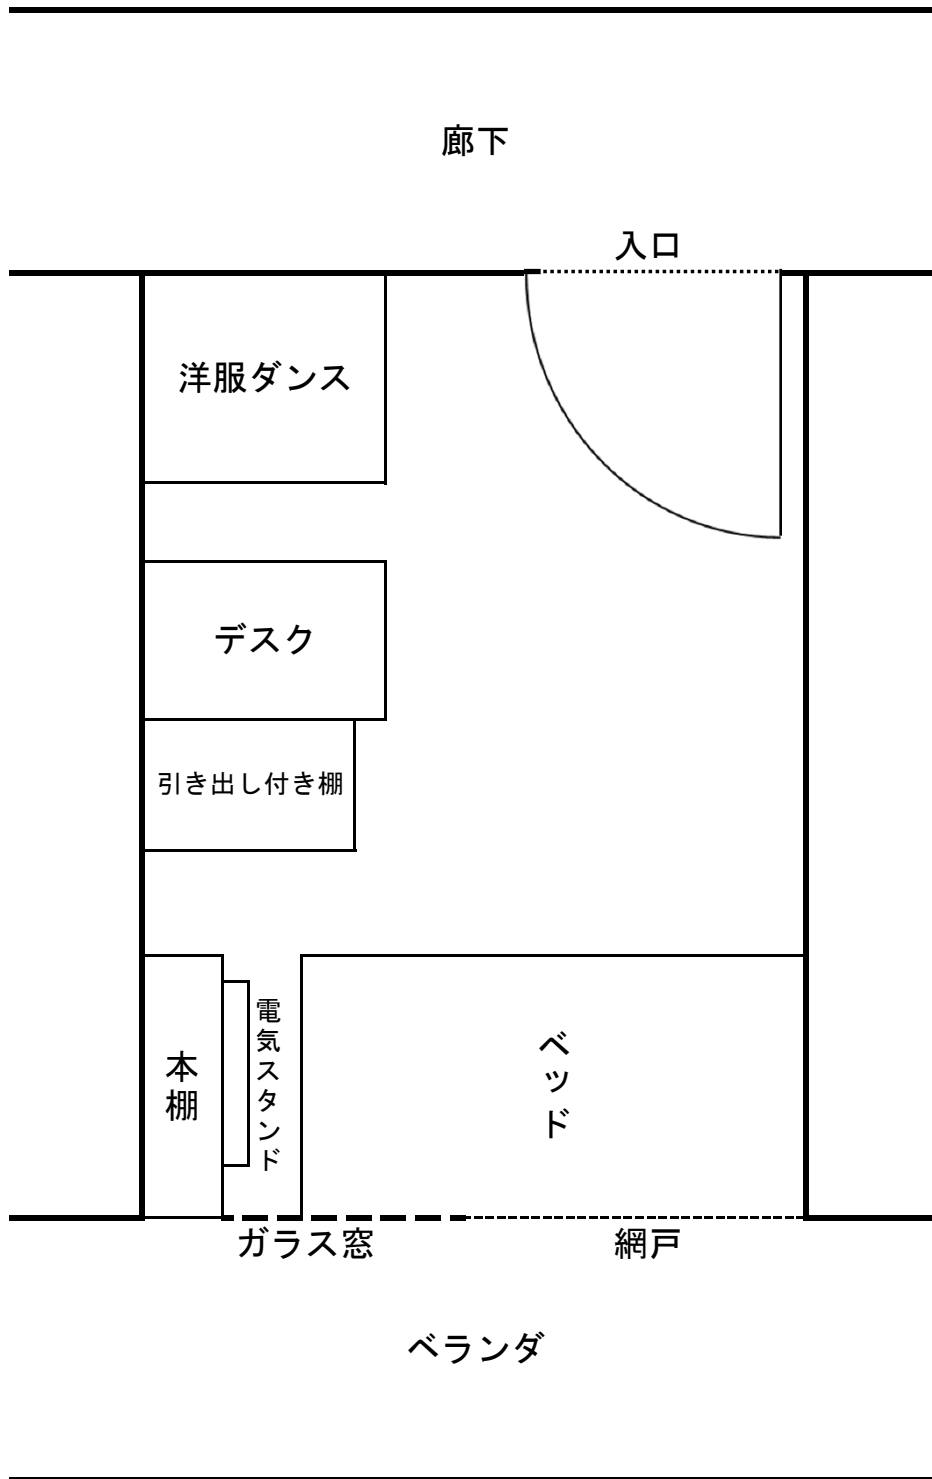

寮 室 内 図

概 要

個室面積：9 m²